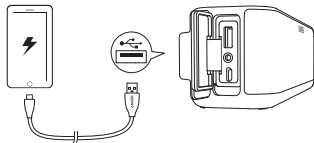

شحن SoundCore

إشارة بيضاء وامضة واحدة طاقة منخفضة

غياب إشارة اكتمال الشحن

للحفاظ على عمر البطارية، اشحنها بشكل كامل مرة واحدة على الأقل كل 45 يومًا.

شحن أجهزة USB

تشغيل / إيقاف تشغيل

الاتصال عبر كبل AUX 

* يتم بيع كبل SoundLine AUX بشكل منفصل