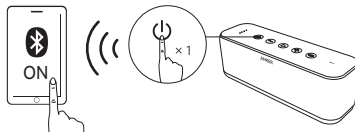

Caricare dispositivi USB

Accendere / Spegnere

Collegamento Bluetooth

Entrare in modalità accoppiamento
Scollegare il dispositivo connesso e rientrare in modalità accoppiamento

Blu lampeggiante (rapido)

Modalità accoppiamento