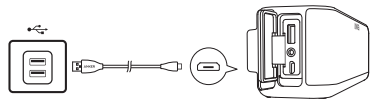

给SoundCore充电

●●●● 1颗灯白色闪烁 电量低

●●●● 熄灭 充满电

⚠️ 为保证电池使用寿命, 请每45天至少给产品充满电一次。