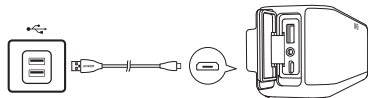

Ihren SoundCore aufladen

☼○○○ Einmal blinkend weiß Niedriger Energiestand

○○○○ Aus Voll geladen

Um die Lebensdauer zu erhalten,
mindestens einmal in 45 Tagen laden.