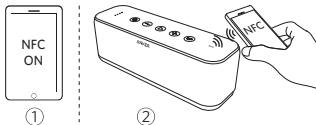

Bluetooth-Kopplung

Verbinden starten

Verbindung zu verbundenem Gerät
trennen und wieder in den Pairing-
Modus treten

Schnell blau blinkend Pairing-Modus

Durchgehend blau

Mit Gerät verbunden

Sobald der SoundCore eingeschaltet ist,
verbindet er sich automatisch mit dem zuletzt
verbundenen Gerät. Ist das zuletzt verbundene
Gerät nicht verfügbar, schaltet er sich in den
Pairing-Modus.

NFC NFC-Kopplung

Um die Verbindung aufzuheben berühren Sie den SoundCore mit Ihrem NFC-Gerät erneut.

Via AUX verbinden

*SoundLine AUX-Kabel werden separat verkauft

Entfernen Sie das AUX-Kabel von Ihrem SoundCore, um in den Bluetooth-Modus zurückzukehren.