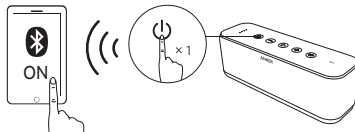

SoundCore本体の充電

●○○○ 白いランプが1つだけ点滅 要充電

○○○○ オフ 満充電

⚠ バッテリーの寿命を長く保つために、少なくとも45日に一度満充電してください。

USB機器の充電

電源オン/オフ

Bluetooth ペアリング

ペアリングモードに入ります