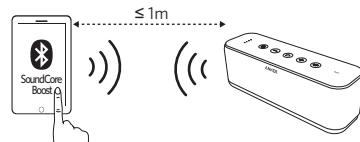

الوميض باللون الأزرق بشكل سريع وضع الإقران

إضاءة ثابتة باللون الأزرق متصل بجهاز

عند تشغيل SoundCore، ستتصل تلقائيًا بأخر جهاز تم وصله إذا كان متوفرًا. وإن لم يتوفر أي جهاز، فستدخل SoundCore في وضع الإقران.