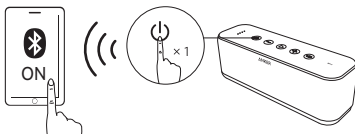

给USB设备充电

开机 / 关机

Bluetooth 配对

进入配对模式

解除当前配对并重新进入配对模式

蓝色LED快速闪烁 配对模式

蓝色LED常亮 设备配对成功

开机后SoundCore会自动连接上一次所连设备, 如果连接不成功, 则会进入配对模式。