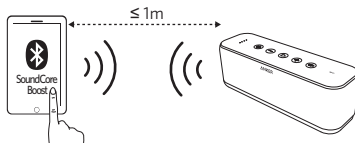

Charger vos appareils USB

Allumer / Eteindre

Couplage Bluetooth

Entrer en mode jumelage

Déconnecter l'appareil associé et entrer à nouveau en mode jumelage

Voyant bleu clignotant rapidement Mode jumelage

Voyant bleu fixe

Connectée à un appareil

Une fois allumée, la SoundCore se connectera automatiquement au dernier appareil associé si celui-ci est disponible. Sinon, elle entrera en mode jumelage.

NFC Couplage NFC

① Pour interrompre la connexion, tapotez à nouveau l'appareil NFC sur la zone de détection NFC de l'enceinte SoundCore.