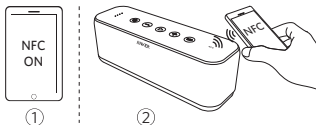

NFC Collegamento NFC

Per interrompere la connessione, posizionare nuovamente il dispositivo NFC sulla zona di rilevamento NFC del SoundCore.