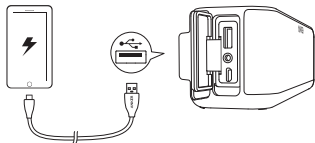

给USB设备充电

开机 / 关机

Bluetooth 配对

进入配对模式

解除当前配对并重新进入配对模式

蓝色LED快速闪烁 配对模式

蓝色LED常亮 设备配对成功

开机后SoundCore会自动连接上一次所连设备, 如果连接不成功, 则会进入配对模式。