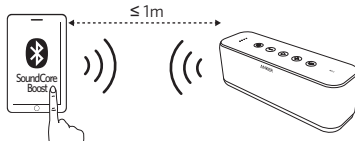

Caricare dispositivi USB

Accendere / Spegnere

Collegamento Bluetooth

Entrare in modalità accoppiamento
Scollegare il dispositivo connesso e rientrare in modalità accoppiamento

Blu lampeggiante (rapido)

Modalità accoppiamento

Blu fisso

Collegato ad un dispositivo

Al momento dell'accensione, il SoundCore si conetterà automaticamente all'ultimo dispositivo collegato, se disponibile. In caso contrario, entrerà in modalità accoppiamento.