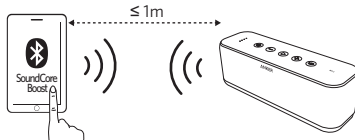

Bluetooth-Kopplung

Verbinden starten

Verbindung zu verbundenem Gerät
trennen und wieder in den Pairing-
Modus treten

Schnell blau blinkend Pairing-Modus

Durchgehend blau

Mit Gerät verbunden

Sobald der SoundCore eingeschaltet ist,
verbindet er sich automatisch mit dem zuletzt
verbundenen Gerät. Ist das zuletzt verbundene
Gerät nicht verfügbar, schaltet er sich in den
Pairing-Modus.