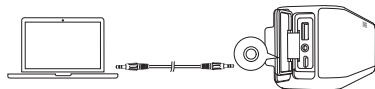

Connessione via AUX

* Cavo SoundLine AUX venduto separatamente

Per ritornare alla modalità Bluetooth, scollegare il cavo AUX dal Souncore.

Comandi

- ×1 Play / Pausa
- ×2 Traccia successiva
- Alzare / abbassare il volume
- ×1 Bassi rinforzati

- >15 Attivare Siri / altri controlli vocali

- ×1 Rispondere / terminare la chiamata
- >15 Rifiutare la chiamata
- ×1 Mettere la chiamata corrente in attesa e rispondere alla chiamata in arrivo
- >15 Scambiare tra chiamata in attesa e chiamata attiva
- ×1 Trasferire una chiamata tra l'altoparlante e il telefono

Blu fisso	In chiamata
Blu lampeggiante	Chiamata in arrivo