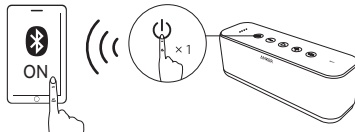

Ihren SoundCore aufladen

☼○○○ Einmal blinkend weiß Niedriger Energiestand

○○○○ Aus Voll geladen

Um die Lebensdauer zu erhalten,
mindestens einmal in 45 Tagen laden.

So laden Sie USB-Geräte

Ein- / Ausschalten

Bluetooth-Kopplung

Verbinden starten

Verbindung zu verbundenem Gerät
trennen und wieder in den Pairing-
Modus treten

Schnell blau blinkend Pairing-Modus

Durchgehend blau

Mit Gerät verbunden

Sobald der SoundCore eingeschaltet ist,
verbindet er sich automatisch mit dem zuletzt
verbundenen Gerät. Ist das zuletzt verbundene
Gerät nicht verfügbar, schaltet er sich in den
Pairing-Modus.