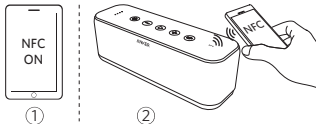

接続済みの機器とのペアリングを解除し、再度ペアリングモードに入ります

青色ライトの早い点滅 ペアリングモード

青色ライトの点灯 機器と接続

SoundCoreは電源をオンにしたとき、自動的に最後に接続した機器と接続します。そうでない場合、SoundCoreはペアリングモードになります。

NFC NFCペアリング

①
②

接続を解除する場合、SoundCoreのNFC検出圏内にてNFC機器を再度タップします。

AUX経由での接続

* SoundLine AUX ケーブルは別売です

Bluetoothモードに戻るには、AUXケーブルをSoundCore本体から外してください。

操作方法

- ▶×1 再生 / 一時停止
- ▶×2 次の曲(ボタン2度押し)
- ⊕/⊖ 音量アップ / ダウン
- Ⓢ×1 スーパーベース

- ▶>15 Siriや音声認識ソフトの起動(ボタン長押し)

- ▶×1 電話に出る / 終了
- ▶>15 着信を拒否(ボタン長押し)
- ▶×1 通話を保留し、新規着信に出る
- ▶>15 保留中の回線と通話中の回線を切り替える(ボタン長押し)
- ▶×1 通話を、スピーカーとスマートフォン間で切り替える