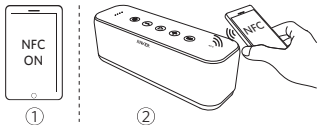

Charger vos appareils USB

Allumer / Eteindre

Couplage Bluetooth

Entrer en mode jumelage

Déconnecter l'appareil associé et entrer à nouveau en mode jumelage

Voyant bleu clignotant rapidement Mode jumelage

Voyant bleu fixe

Connectée à un appareil

Une fois allumée, la SoundCore se connectera automatiquement au dernier appareil associé si celui-ci est disponible. Sinon, elle entrera en mode jumelage.

NFC Couplage NFC

① Pour interrompre la connexion, tapotez à nouveau l'appareil NFC sur la zone de détection NFC de l'enceinte SoundCore.