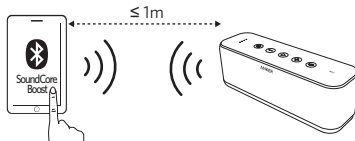

Encender / apagar

Emparejamiento mediante Bluetooth

Entrar a modo emparejamiento

Desemparejar dispositivo conectado y volver a modo emparejamiento

Azul intermitente rápido Modo emparejamiento

Azul fijo

Conectado a un dispositivo

Al encenderse, SoundCore se conecta automáticamente al último dispositivo conectado en caso de estar disponible. Si no, entra en modo emparejamiento.

NFC

Emparejamiento mediante NFC

Para interrumpir la conexión, coloca nuevamente el dispositivo NFC sobre la zona de detección NFC de SoundCore.