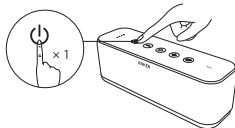

Encender / apagar

Emparejamiento mediante Bluetooth

Entrar a modo emparejamiento

Desemparejar dispositivo conectado y volver a modo emparejamiento

Azul intermitente rápido Modo emparejamiento

Azul fijo

Conectado a un dispositivo