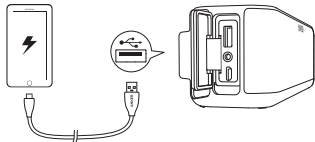

Carga tu SoundCore

- ☼ ○ ○ ○ Una luz blanca intermitente Batería baja
- ○ ○ ○ Apagado Carga completa

Para prolongar la vida útil de la batería, recargar completamente al menos una vez cada 45 días.

Cargar dispositivos USB