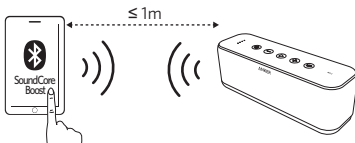

给USB设备充电

开机 / 关机

Bluetooth 配对

进入配对模式

解除当前配对并重新进入配对模式

蓝色LED快速闪烁 配对模式

蓝色LED常亮 设备配对成功

开机后SoundCore会自动连接上一次所连设备, 如果连接不成功, 则会进入配对模式。

NFC NFC 配对

如要断开连接，请再次用 NFC 设备轻击 SoundCore 的 NFC 检测区域。

音频线连接

* SoundLine音频线另售

要返回Bluetooth模式，将AUX音频线从 SoundCore 拔掉。

操作方法

▶ ×1 播放 / 暂停

▶ ×2 下一曲