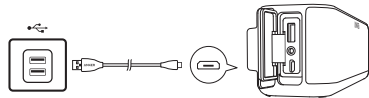

SoundCore本体の充電

●○○○ 白いランプが1つだけ点滅 要充電

○○○○ オフ 満充電

⚠ バッテリーの寿命を長く保つために、少なくとも45日に一度満充電してください。