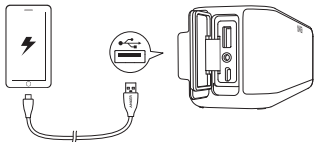

So laden Sie USB-Geräte