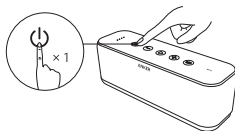

SoundCore本体の充電

●○○○ 白いランプが1つだけ点滅 要充電

○○○○ オフ 満充電

⚠ バッテリーの寿命を長く保つために、少なくとも45日に一度満充電してください。

USB機器の充電

電源オン/オフ

Bluetooth ペアリング

ペアリングモードに入ります