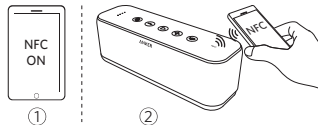

الإقران بواسطة تقنية NFC

لقطع الاتصال، اضغط مجدداً على الجهاز المزود بتقنية NFC في منطقة الكشف الخاصة بتقنية الاتصال بالحقل القريب من (NFC) من SoundCore.

أدوات التحكم

الرد على المكالمات / إنهاء المكالمات ×1	تشغيل / إيقاف مؤقت ×1
رفض المكالمات > 1S	تخطي إلى الأمام × 2
تعليق المكالمات الحالية والرد على المكالمات الواردة ×1	رفع مستوى الصوت / خفضه
التبديل بين المكالمات قيد الانتظار والمكالمات النشطة > 1S	سوبر باس ×1
تحويل مكالمات بين سماعات الرأس والهاتف المحمول ×1	
إضاءة ثابتة باللون الأزرق في مكالمات	
الوميض باللون الأزرق مكالمات واردة	تنشيط Siri / برنامج آخر للتحكم في الصوت > 1S