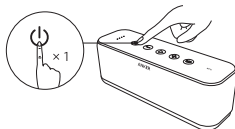

Bluetooth-Kopplung

Verbinden starten

Verbindung zu verbundenem Gerät
trennen und wieder in den Pairing-
Modus treten

Schnell blau blinkend Pairing-Modus

Durchgehend blau

Mit Gerät verbunden

Sobald der SoundCore eingeschaltet ist,
verbindet er sich automatisch mit dem zuletzt
verbundenen Gerät. Ist das zuletzt verbundene
Gerät nicht verfügbar, schaltet er sich in den
Pairing-Modus.