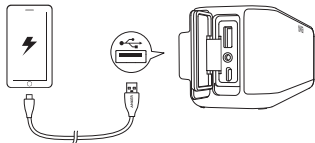

SoundCore本体の充電

●○○○ 白いランプが1つだけ点滅 要充電

○○○○ オフ 満充電

⚠ バッテリーの寿命を長く保つために、少なくとも45日に一度満充電してください。

USB機器の充電

電源オン/オフ

Bluetooth ペアリング

ペアリングモードに入ります