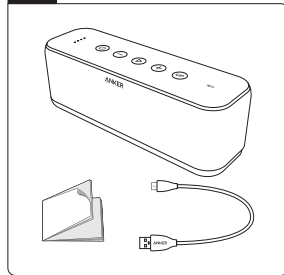

01	English
08	Deutsch
14	日本語
20	Français
26	Italiano
32	Español
38	简体中文
44	Русский
50	العَرَبِيَّة