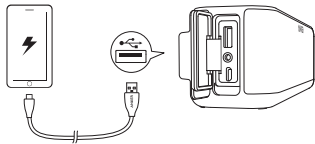

Caricare dispositivi USB

Accendere / Spegnere

Collegamento Bluetooth

Entrare in modalità accoppiamento
Scollegare il dispositivo connesso e rientrare in modalità accoppiamento

Blu lampeggiante (rapido)

Modalità accoppiamento