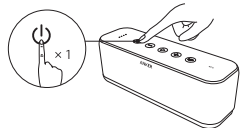

شحن SoundCore

إشارة بيضاء وامضة واحدة طاقة منخفضة

غياب إشارة اكتمال الشحن

للحفاظ على عمر البطارية، اشحنها بشكل كامل مرة واحدة على الأقل كل 45 يومًا.

شحن أجهزة USB

تشغيل / إيقاف تشغيل

الاتصال عبر كبل AUX 

* يتم بيع كبل SoundLine AUX بشكل منفصل