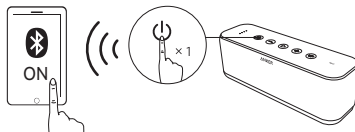

Charger vos appareils USB

Allumer / Eteindre

Couplage Bluetooth

Entrer en mode jumelage

Déconnecter l'appareil associé et entrer à nouveau en mode jumelage

Voyant bleu clignotant rapidement Mode jumelage

Voyant bleu fixe