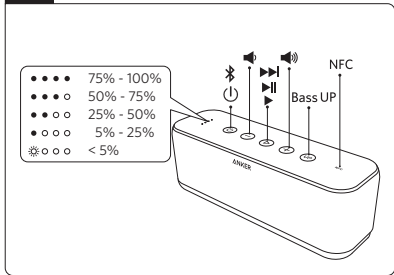

01	English
08	Deutsch
14	日本語
20	Français
26	Italiano
32	Español
38	简体中文
44	Русский
50	العَرَبِيَّة