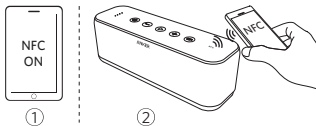

给USB设备充电

开机 / 关机

Bluetooth 配对

进入配对模式

解除当前配对并重新进入配对模式

蓝色LED快速闪烁 配对模式

蓝色LED常亮 设备配对成功

开机后SoundCore会自动连接上一次所连设备, 如果连接不成功, 则会进入配对模式。

NFC NFC 配对

如要断开连接，请再次用 NFC 设备轻击 SoundCore 的 NFC 检测区域。

音频线连接

* SoundLine音频线另售

要返回Bluetooth模式，将AUX音频线从 SoundCore 拔掉。

操作方法

▶ ×1 播放 / 暂停

▶ ×2 下一曲