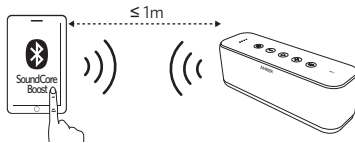

Мигает синим цветом

Режим сопряжения

Горит синим цветом

подключены к устройству

При включении наушники SoundCore автоматически подключаются к последнему подключенному устройству, если оно доступно. В противном случае SoundCore переходят в режим сопряжения.