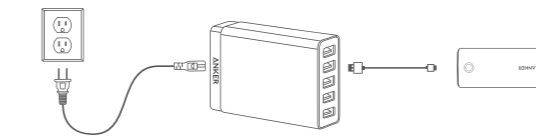

To give your Astro the fastest, safest recharge, use an Anker® USB charger.

Um Ihren Astro mit der schnellsten und sichersten Ladung zu versorgen, verwenden Sie ein Anker® USB Ladegerät.

Astro本体を高速かつ安全に充電するために、Anker®製のUSB急速充電器をご使用ください。

Utilisez un chargeur USB Anker® afin de garantir une recharge sûre et rapide de votre Astro.

Per ricaricare il tuo Astro nel modo più rapido e sicuro, utilizza un caricatore USB Anker®.

Para cargar tu Astro de manera rápida y segura, usa un cargador USB Anker®.

为了给Astro最快的充电速度，请使用Anker®充电器。